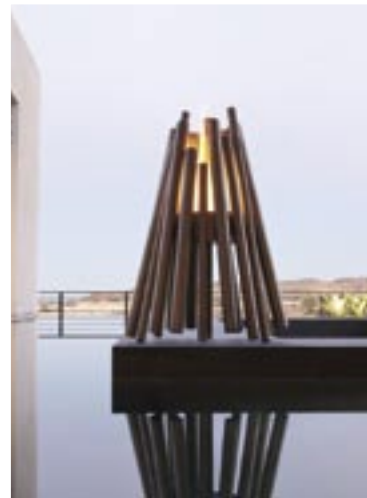

Eco Smart - Stix

Ein Kamin mit einer modernen Note am traditionellen Lagerfeuer, entworfen von dem renommierten Designer Hiroshi Tsunoda aus Barcelona.