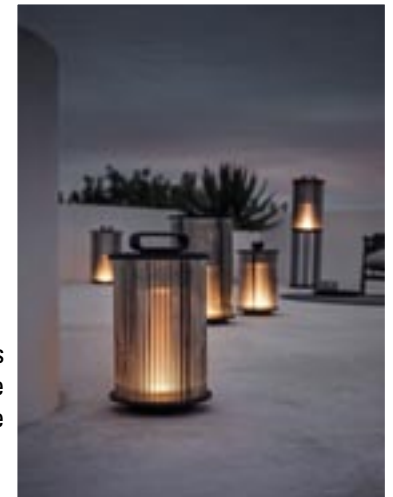

Ray

Die Ray Lampe besteht aus einem Teak-Rahmen mit Ledergriff. Die Akkulaufzeit beträgt ca. 8 Stunden.

Ambient Nest

Für alle Gartenfreunde mit Sinn fürs Energiesparen, werden sich über die Option freuen, die Aussenleuchte sowohl mit Strom als auch Solarenergie aufzuladen.

Cocoon

Die an Seidenkokon erinnernde Cocoon Leuchte taucht die Terrasse oder den Balkon an lauen Sommerabenden in ein stimmungsvolles Licht.

Line

Elegant und edel. Der aus Rauchglas und retrogestylte Zylinder ist eine innovative mobile Beleuchtung.