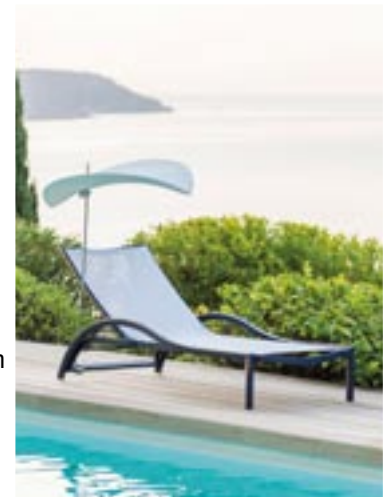

Extrados - Tisch und Bank
Bei dem Tisch Extrados wurde viel Wert auf Optik und
Qualität gelegt. Als besonderes Extra lässt er sich bei
Bedarf ausziehen.

Première -Liege
Eleganz suggerieren und
mit puren Formen und edlen
Materialien Schönheit
erlangen.