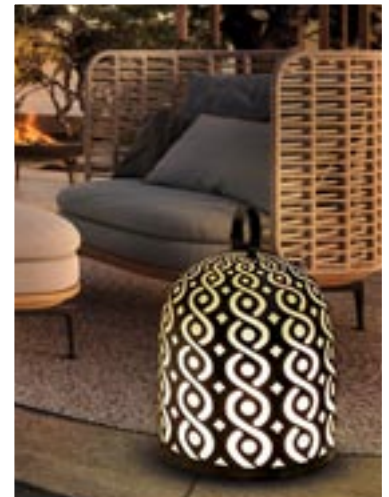

Daybed

Diese „Daybeds“ sind aus antikem Holz gefertigt. Sie sind in verschiedenen Größen erhältlich. Es ist ein Unikat für Ihren Garten.

Buddha

Die Buddha Steinfiguren aus Green- und Blackstone werden von Hand gemeißelt. Die Figuren sind winterfest.

Chicken Cage - Lampen

Die Outdoor „Chicken Cage“ Lampen sind nach eigenen Entwürfen gefertigt. Sie sind ein echter Blickfang und spenden ein warmes, angenehmes Licht. Erhältlich in drei Größen und in verschiedenen Designs.