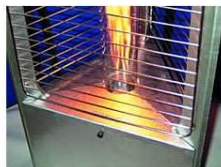

OUTDOOR CREATION BY PATIO TRADING

■ Heizsysteme ■ Feuerobjekte ■ Möbel ■ Windschutz ■ Sonnenschutz ■ Accessoires

PATIO Trading GmbH
Outdoor Creation
Seestrasse 94
8942 Oberrieden
T +41 (44) 770 38 00
F +41 (44) 770 38 01
info@patiotrading.ch
www.patiotrading.ch